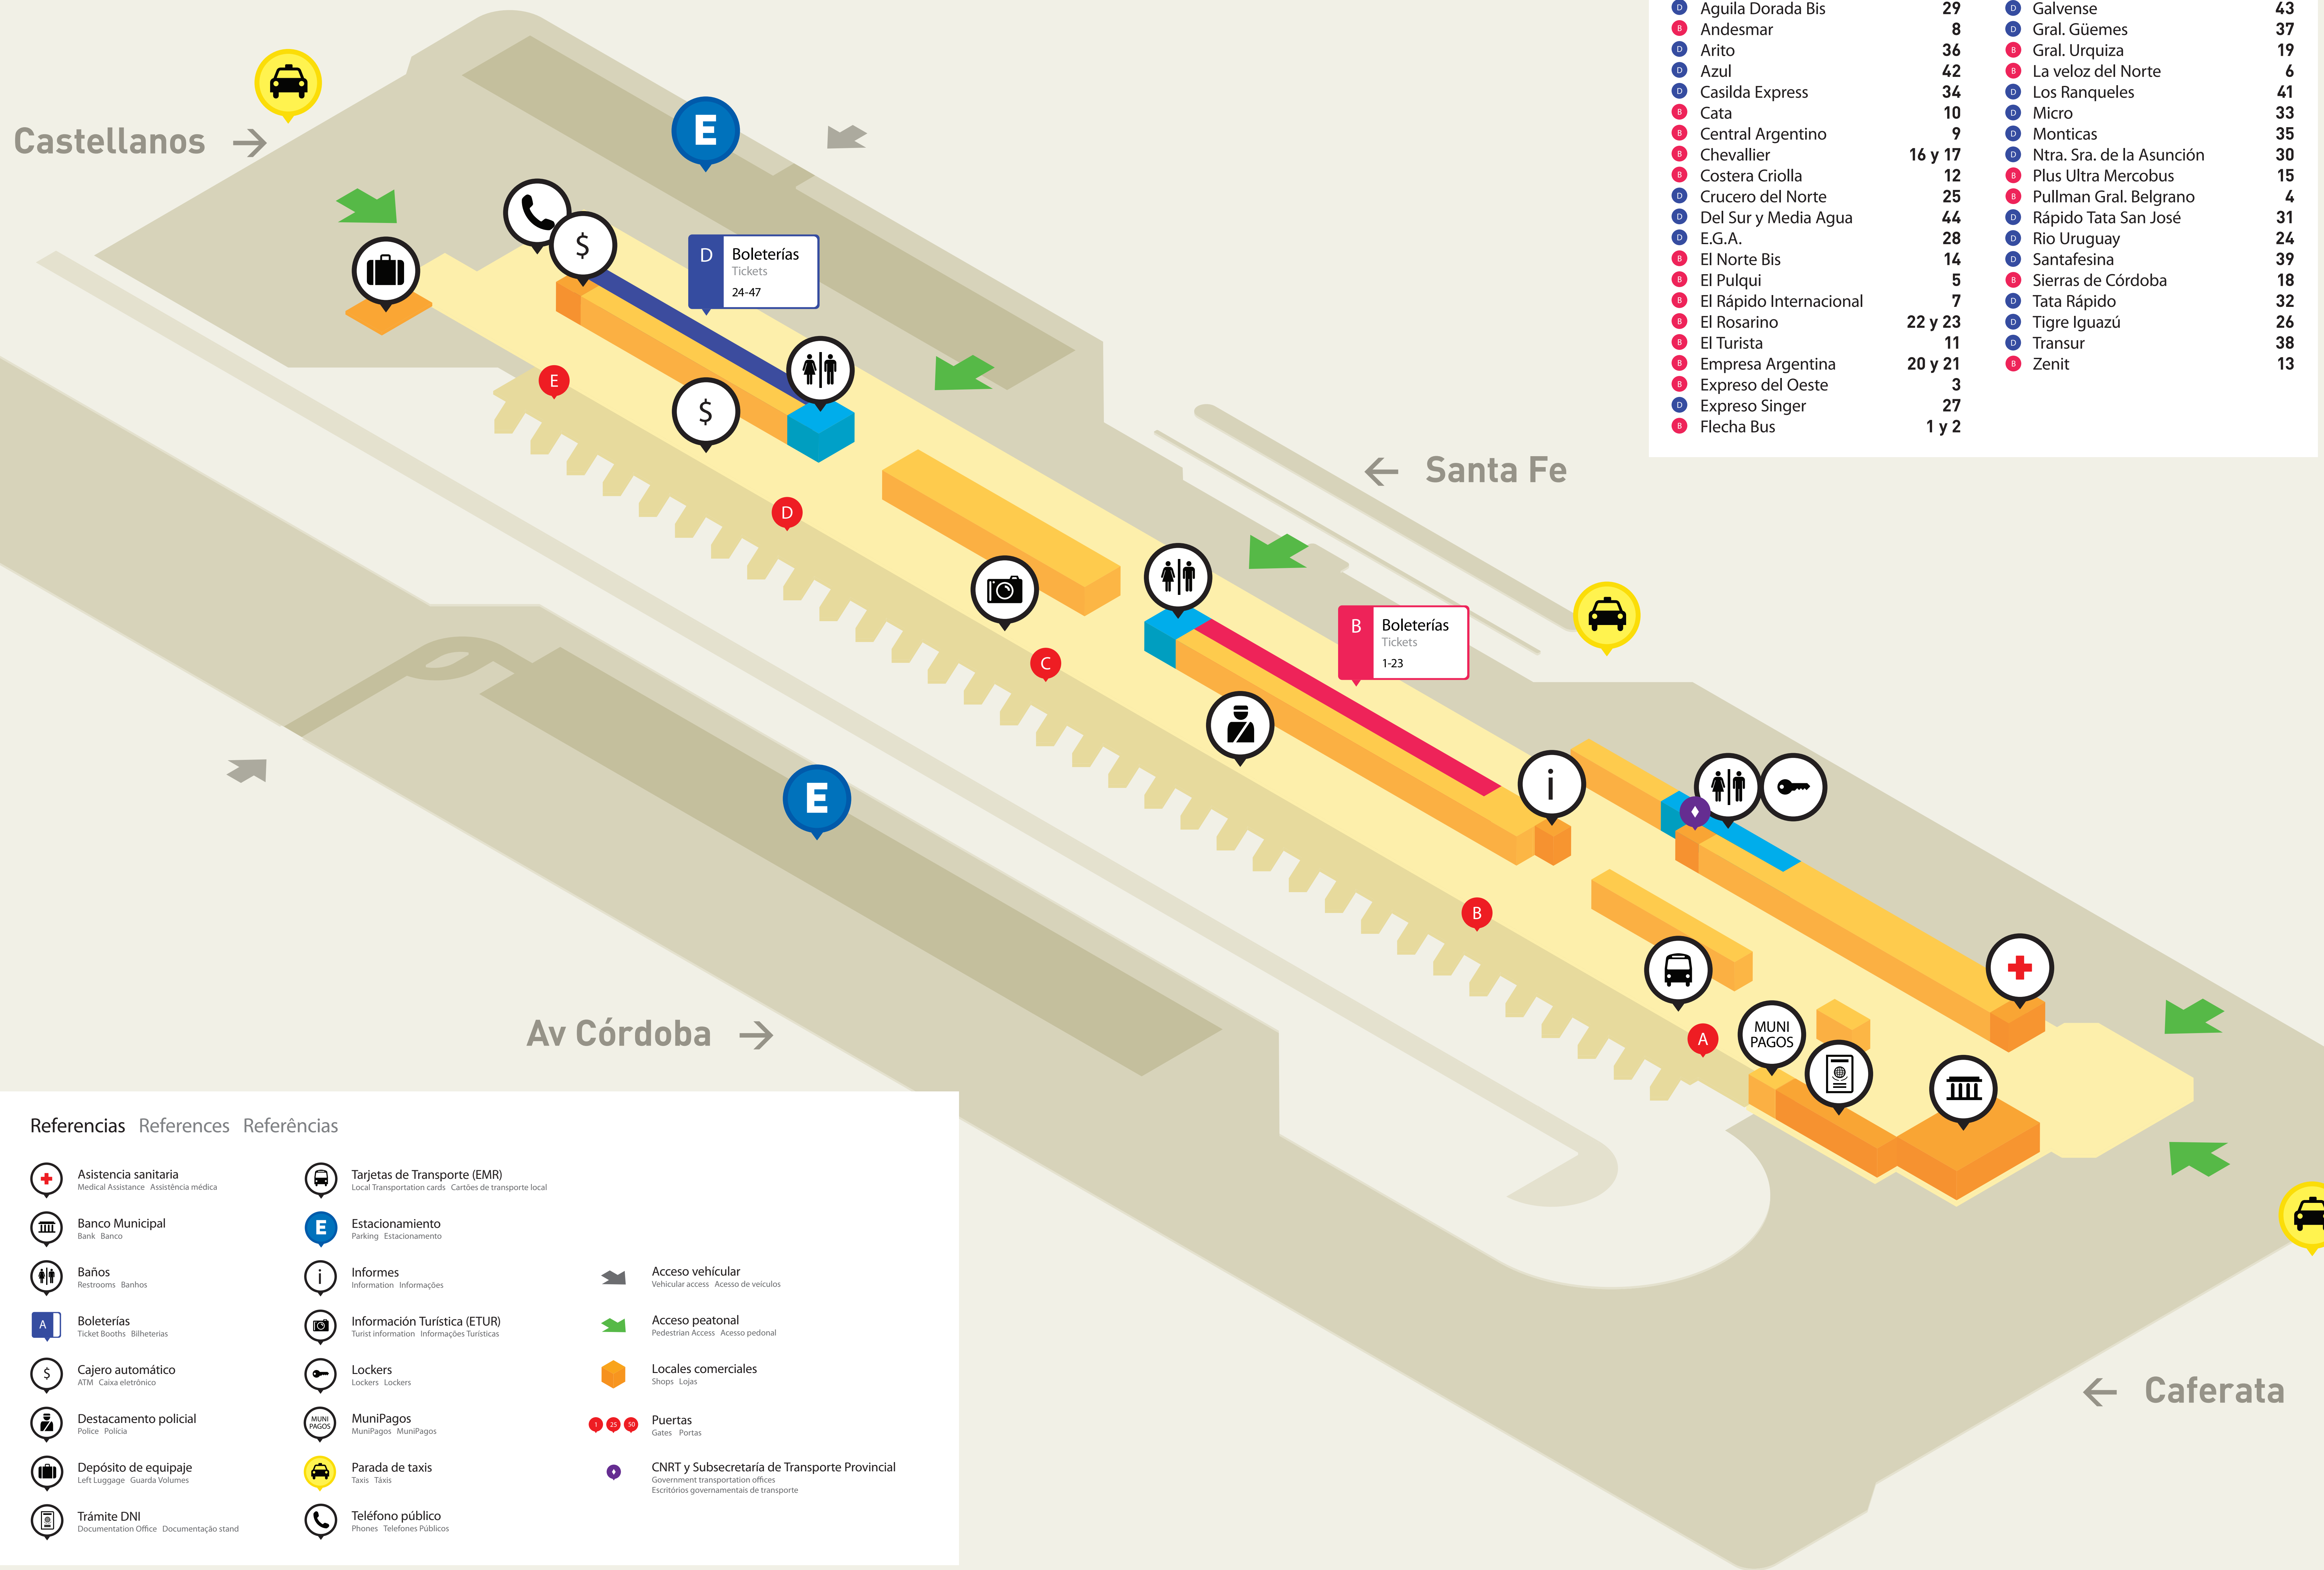

# Estación Terminal de Rosario "Mariano Moreno"

Rosario, Santa Fe, Argentina

Boleterías	Ticket Booths	Bilheterias	
Agua Dorada Bis	29	Galvense	43
Andesmar	8	Gral. Güemes	37
Arito	36	Gral. Urquiza	19
Azul	42	La veloz del Norte	6
Casilda Express	34	Los Ranqueles	41
Cata	10	Micro	33
Central Argentino	9	Monticas	35
Chevallier	16 y 17	Ntra. Sra. de la Asunción	30
Costera Criolla	12	Plus Ultra Mercobus	15
Crucero del Norte	25	Pullman Gral. Belgrano	4
Del Sur y Media Agua	44	Rápido Tata San José	31
E.G.A.	28	Río Uruguay	24
El Norte Bis	14	Santafesina	39
El Pulqui	5	Sierras de Córdoba	18
El Rápido Internacional	7	Tata Rápido	32
El Rosarino	22 y 23	Tigre Iguazú	26
El Turista	11	Transur	38
Empresa Argentina	20 y 21	Zenit	13
Expreso del Oeste	3		
Expreso Singer	27		
Flecha Bus	1 y 2		

Referencias	References	Referências
Asistencia sanitaria Medical Assistance / Assistência médica	Tarjetas de Transporte (EMR) Local Transportation cards / Cartões de transporte local	
Banco Municipal Bank / Banco	Estacionamiento Parking / Estacionamento	
Baños Restrooms / Banhos	Informes Information / Informações	Acceso vehicular Vehicular access / Acesso de veículos
Boleterías Ticket Booths / Bilheterias	Información Turística (ETUR) Tourist information / Informações Turísticas	Acceso peatonal Pedestrian Access / Acesso peatonal
Cajero automático ATM / Caixa eletrônico	Lockers Lockers / Lockers	Locales comerciales Shops / Lojas
Destacamento policial Police / Polícia	MuniPagos MuniPagos / MuniPagos	Puertas Gates / Portas
Depósito de equipaje Left Luggage / Guarda Volumes	Parada de taxis Taxis / Táxis	CNRT y Subsecretaría de Transporte Provincial Government transportation offices / Escritórios governamentais de transporte
Trámite DNI Documentation Office / Documentação stand	Teléfono público Phones / Telefones Públicos	